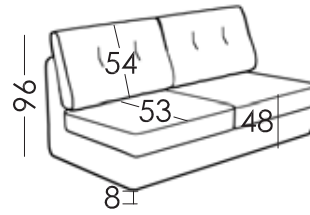

## Maße

Breite:	
Höhe:	96cm
Tiefe:	95cm
Sitzhöhe:	48cm
Armlehnenhöhe:	
Rückenlehnehöhe:	54cm
Tiefe wenn offen:	205cm